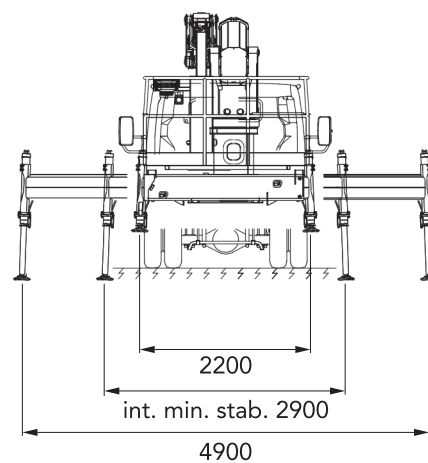

	40,00 m		19,00 m		340 kg
	-9,50 m		300 kg		H+H
	38,00 m		1440°		90°+90°
	19,50 m		ALUMINIUM 2,0X0,8X1,1 EXTENDABLE ALUMINIUM 2,0/2,4X0,8X1,1		ELECTRONIC

DT40

MIN. GWV 7,5 T

Never so high on 7,5 T

Passiamo sopra ogni cosa
We fly all over

19 mt up and
19,50 mt over:
never so high

Sottosopra
Downunder

-9,50 m

Tutto in uno
All in one

Sbarco in quota autorizzato
Authorized height landing

Come un ascensore
Like an elevator

19,0 m

Dolci e Veloci
Smooth and fast