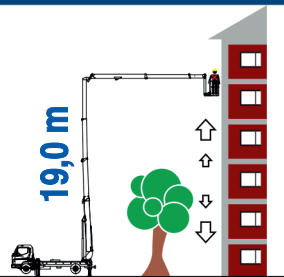

Come un ascensore
Like an elevator

19,0 m

Dolci e Veloci
Smooth and fast