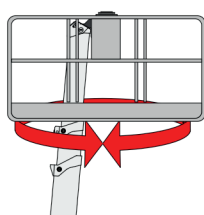

Non ti facciamo girare la testa
We don't drive (your head) crazy

90° + 90°