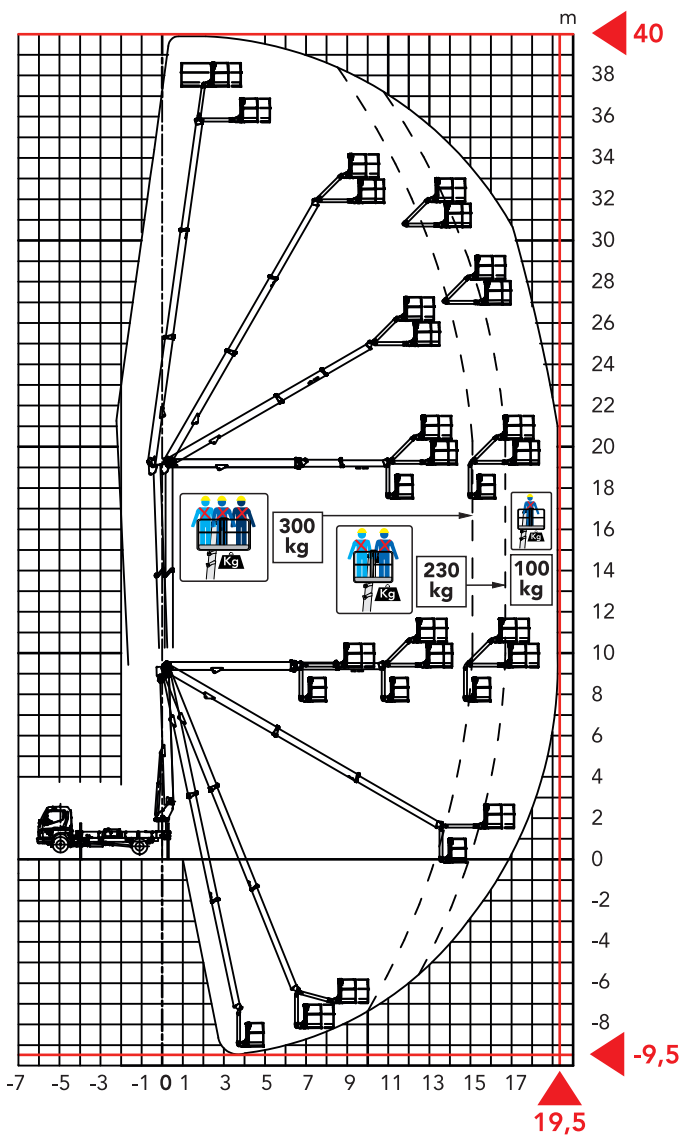

	40,00 m		19,00 m		340 kg
	-9,50 m		300 kg		H+H
	38,00 m		1440°		90°+90°
	19,50 m		ALUMINIUM 2,0X0,8X1,1 EXTENDABLE ALUMINIUM 2,0/2,4X0,8X1,1		ELECTRONIC

DT40

MIN. GWV 7,5 T

Never so high on 7,5 T

Passiamo sopra ogni cosa
We fly all over

19 mt up and
19,50 mt over:
never so high

Sottosopra
Downunder

-9,50 m

Tutto in uno
All in one

Sbarco in quota autorizzato
Authorized height landing

Come un ascensore
Like an elevator

19,0 m

Dolci e Veloci
Smooth and fast