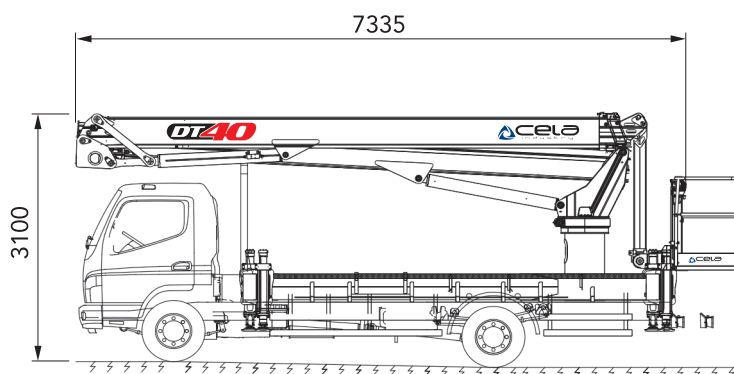

	40,00 m		19,00 m		340 kg
	-9,50 m		300 kg		H+H
	38,00 m		1440°		90°+90°
	19,50 m		ALUMINIUM 2,0X0,8X1,1 EXTENDABLE ALUMINIUM 2,0/2,4X0,8X1,1		ELECTRONIC

DT40

MIN. GWV 7,5 T

Never so high on 7,5 T

Passiamo sopra ogni cosa
We fly all over

19 mt up and
19,50 mt over:
never so high

Sottosopra
Downunder

-9,50 m

Tutto in uno
All in one

Sbarco in quota autorizzato
Authorized height landing

Come un ascensore
Like an elevator

19,0 m

Dolci e Veloci
Smooth and fast