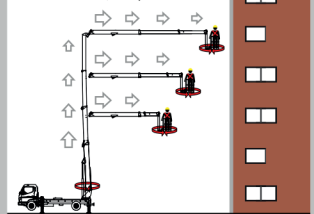

Never so high on 7,5 T

Passiamo sopra ogni cosa
We fly all over

19 mt up and
19,50 mt over:
never so high

Sottosopra
Downunder

-9,50 m

Tutto in uno
All in one

Sbarco in quota autorizzato
Authorized height landing

Come un ascensore
Like an elevator

19,0 m

Dolci e Veloci
Smooth and fast

Auto Stabilizzazione
Automatic Stabilization

Non ti facciamo girare la testa
We don't drive (your head) crazy

90° + 90°

Siamo i più forti
We are the strongest

300 kg

340 kg

Sempre al tuo fianco
Always with you

Ti spianiamo la strada
We pave your road

7%