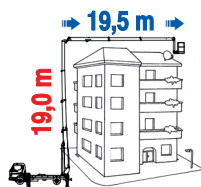

Passiamo sopra ogni cosa
We fly all over