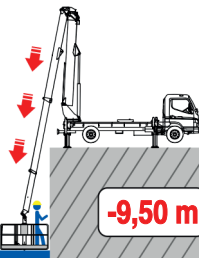

19 mt up and
19,50 mt over:
never so high

Sottosopra
Downunder

-9,50 m

Tutto in uno
All in one